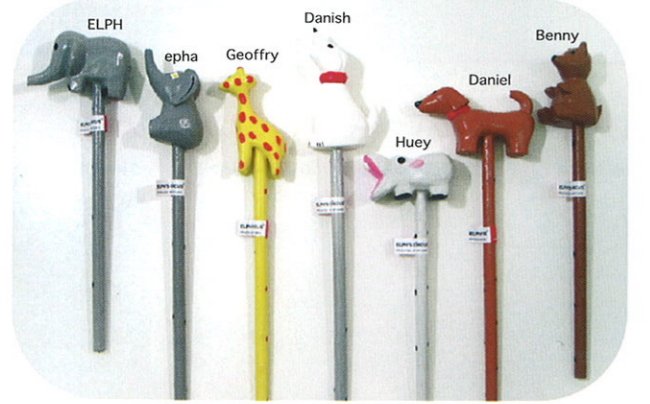

8年前の  
赤い流れ星が落ちた  
暑い夏の日の夜に  
エルフが生まれたんじゃよ  
流れ星は  
不吉の象徴といわれてな...

ELPH Bic3色ボールペン

ボールペンはBicの  
3色ボールペンだ!!

<b>ECBP-38</b>	¥380	¥399(税込)	<b>lot 12</b>
5柄(ELPH.GIRAFFE.HIPPO.BIRD.DACHS)			
1.45mm	ELPH	4539818309952	
made in france	GIRAFFE	4539818309969	
インク色:黒/細字(0.7mm)太字(1.0mm)	HIPPO	4539818309976	
赤/細字	BIRD	4539818309983	
青/細字	DACHS	4539818309990	

今度はエルフ君の筆記具だよ。

<b>エルフ シャープペンシル</b>			<b>lot 12</b>
<b>ECSP-50</b>	¥500	¥525(税込)	
5C(RD.SKY.PK.WH.YE)			
135mm	RD	4539818323866	
芯の太さ0.5mm	SKY	4539818323873	
シール貼り	PK	4539818323880	
	WH	4539818323897	
	YE	4539818323903	

エルフ 円筒ペンケース

<b>エルフ 円筒ペンケース</b>			<b>lot 6</b>
<b>EC-EPC-90</b>	¥900	¥945(税込)	
4C(PK.WH.SKY.YE)			
直径65mm	PK	4539818323668	
80x200mm	WH	4539818323675	
12オンス帆布	SKY	4539818323682	
	YE	4539818323699	

★バリ島の職人さんが一点一点手で作った工芸品だよ。ユーモアがあって面白いでしょ!!★