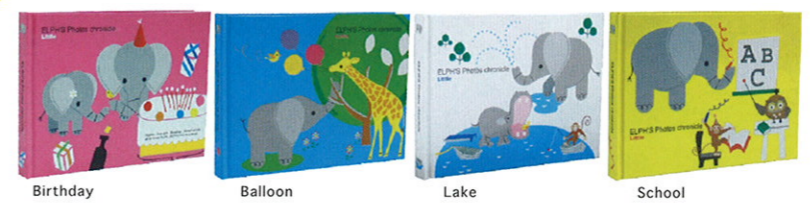

ELPH フォトクロニクル・リトル

ELPH フォトクロニクル・リトル			lot 3
EC-pch01-130	¥1,300	¥1,365(税込)	
4柄(Birthday.Balloon.Lake.School)			
135x185mm	Birthday	4539818322425	
黒台紙10枚	Balloon	4539818322449	
e x) E.L版20枚収納可	Lake	4539818322418	
	School	4539818322432