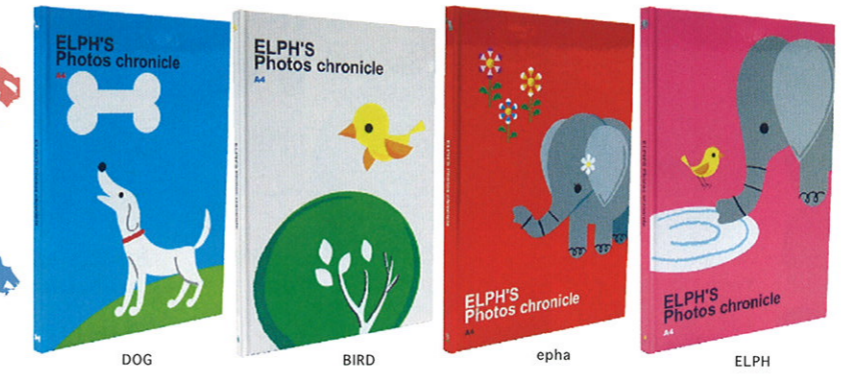

エルフ 円筒ペンケース

<b>エルフ 円筒ペンケース</b>			<b>lot 6</b>
<b>EC-EPC-90</b>	¥900	¥945(税込)	
4C(PK.WH.SKY.YE)			
直径65mm	PK	4539818323668	
80x200mm	WH	4539818323675	
12オンス帆布	SKY	4539818323682	
	YE	4539818323699	

★バリ島の職人さんが一点一点手で作った工芸品だよ。ユーモアがあって面白いでしょ!!★

<b>エルフ バリ鉛筆</b>			<b>lot 10</b>
<b>ECPN-B10</b>	¥100	¥105(税込)	
7柄(ELPH.eph.Geo.Goffry.Danish.Huey.Daniel.Benny)			
made in indonesia	ELPH	4539818318305	
芯の太さ:HB	epha	4539818318312	
ハンドクラフト・ハンドペイント	Geo.Goffry	4539818318329	
※バリ島の伝統工芸品です。	Danish	4539818318336	
	Huey	4539818318343	
	Daniel	4539818318367	
	Benny	4539818318350	

<b>エルフ バリキーホルダー</b>			<b>lot 10</b>
<b>ECKH-B25</b>	¥250	¥262.5(税込)	
4柄(Danish.Huey.Daniel.Benny)			
made in indonesia	Danish	4539818515087	
ハンドクラフト・ハンドペイント	Huey	4539818515094	
※バリ島の伝統工芸品です。	Daniel	4539818515117	
	Benny	4539818515100	

なんだか楽しくなっちゃうね!!

机上品とは机の上を飾る  
商品たちのことを言うんだよ。

ELPH フォトクロニクル・A4

<b>ELPH フォトクロニクル・A4</b>			<b>lot 3</b>
<b>EC-pch02-180</b>	¥1,800	¥1,890(税込)	
4柄(DOG.BIRD.eph.ELPH)			
295x213mm(A4サイズ)	DOG	4539818322470	
黒台紙10枚	BIRD	4539818322486	
e x) E.L版40枚収納可	epha	4539818322487	
	ELPH	4539818322463	